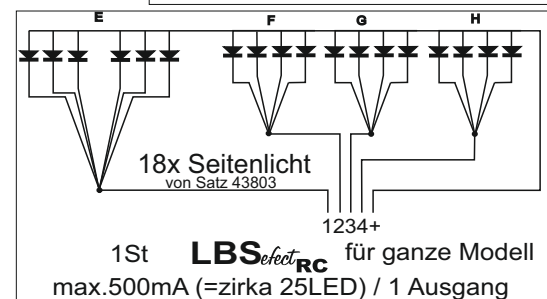

CE +14 Produkt ist kein Spielzeug, nur unter unmittelbarer Aufsicht von Erwachsenen betrieben
RoHS Výrobek není hračka, používat jen pod dohledem dospělé osoby