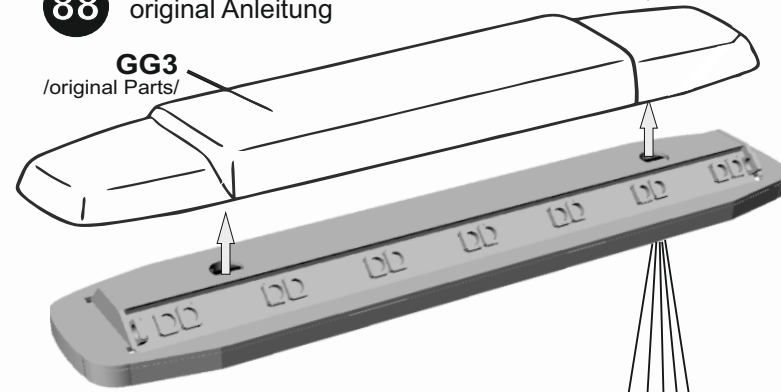

CE +14 Produkt ist kein Spielzeug, nur unter unmittelbarer Aufsicht von Erwachsenen betrieben
RoHS Výrobek není hračka, používat jen pod dohledem dospělé osoby

□ 43843 - 7,2V (mit Z-diode 12V) **LED RAMPE für (ohne Elektronik)**
(se zeneriodou 12V) LED rampa pro (bez elektroniky)

□ 43893 - 7,2V (mit Z-diode 12V) **LED RAMPE + Elektronik LBSeffect RC**
(se zeneriodou 12V) LED rampa + elektronika LBSeffect RC

88 original Anleitung

für VOLVO 56362 TOW TRUCK

weiss - bílý
gelb - žlutý
grün - zelený
schwarz - černý
rot - červený

7,2V

RECEIVER

Für 12V