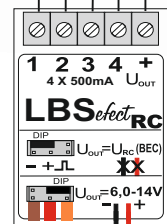

7,2V

RECEIVER

Für 12V