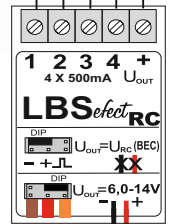

7,2V

RECEIVER

Für 12V