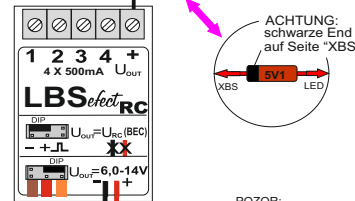

□ 43843 - 7,2V (mit Z-diode 12V) **LED RAMPE für (ohne Elektronik)**
(se zeneriodou 12V) LED rampa pro (bez elektroniky)

□ 43893 - 7,2V (mit Z-diode 12V) **LED RAMPE + Elektronik LBSeffect RC**
(se zeneriodou 12V) LED rampa + elektronika LBSeffect RC

88 original Anleitung

für VOLVO 56362 TOW TRUCK

weiss - bílý
gelb - žlutý
grün - zelený
schwarz - černý
rot - červený

7,2V

RECEIVER

Für 12V

CE +14 Produkt ist kein Spielzeug, nur unter unmittelbarer Aufsicht von Erwachsenen betrieben
RoHS Výrobek není hračka, používat jen pod dohledem dospělé osoby

□ 43843 - 7,2V (mit Z-diode 12V) **LED RAMPE für (ohne Elektronik)**
(se zeneriodou 12V) LED rampa pro (bez elektroniky)

□ 43893 - 7,2V (mit Z-diode 12V) **LED RAMPE + Elektronik LBSeffect RC**
(se zeneriodou 12V) LED rampa + elektronika LBSeffect RC

88 original Anleitung

für VOLVO 56362 TOW TRUCK

weiss - bílý
gelb - žlutý
grün - zelený
schwarz - černý
rot - červený

7,2V

RECEIVER

Für 12V

CE +14 Produkt ist kein Spielzeug, nur unter unmittelbarer Aufsicht von Erwachsenen betrieben
RoHS Výrobek není hračka, používat jen pod dohledem dospělé osoby