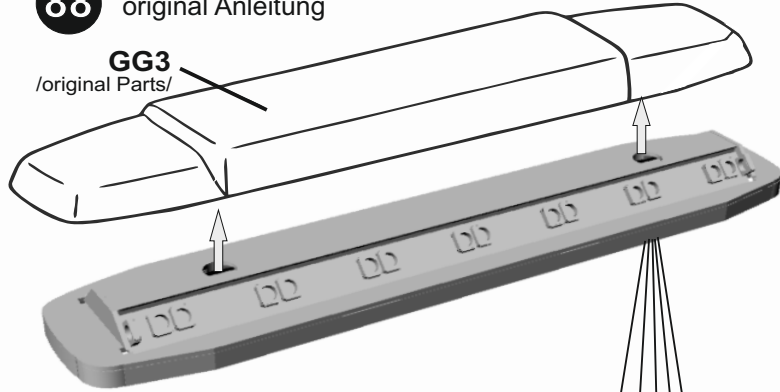

□ 43843 - 7,2V (mit Z-diode 12V) **LED RAMPE für (ohne Elektronik)**
(se zeneriodou 12V) LED rampa pro (bez elektroniky)

□ 43893 - 7,2V (mit Z-diode 12V) **LED RAMPE + Elektronik LBSeffect RC**
(se zeneriodou 12V) LED rampa + elektronika LBSeffect RC

88 original Anleitung

für VOLVO 56362 TOW TRUCK

weiss - bílý
gelb - žlutý
grün - zelený
schwarz - černý
rot - červený

7,2V

RECEIVER

Für 12V