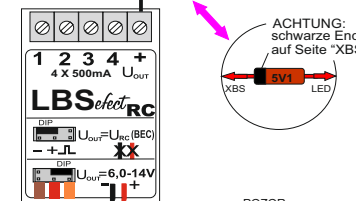

CE +14 Produkt ist kein Spielzeug, nur unter unmittelbarer Aufsicht von Erwachsenen betrieben
RoHS Výrobek není hračka, používat jen pod dohledem dospělé osoby