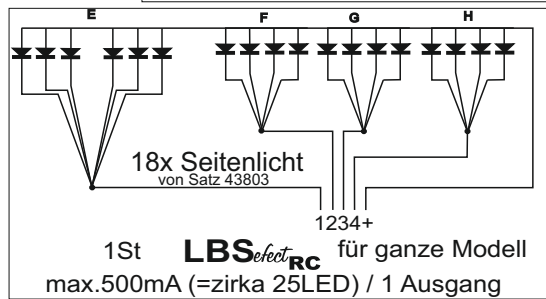

□ 43843 - 7,2V (mit Z-diode 12V) **LED RAMPE für (ohne Elektronik)**
(se zeneriodou 12V) LED rampa pro (bez elektroniky)

□ 43893 - 7,2V (mit Z-diode 12V) **LED RAMPE + Elektronik LBSeffect RC**
(se zeneriodou 12V) LED rampa + elektronika LBSeffect RC

88 original Anleitung

für VOLVO 56362 TOW TRUCK

weiss - bílý
gelb - žlutý
grün - zelený
schwarz - černý
rot - červený

7,2V

RECEIVER

Für 12V

CE +14 Produkt ist kein Spielzeug, nur unter unmittelbarer Aufsicht von Erwachsenen betrieben
RoHS Výrobek není hračka, používat jen pod dohledem dospělé osoby

□ 43843 - 7,2V (mit Z-diode 12V) **LED RAMPE für (ohne Elektronik)**
(se zeneriodou 12V) LED rampa pro (bez elektroniky)

□ 43893 - 7,2V (mit Z-diode 12V) **LED RAMPE + Elektronik LBSeffect RC**
(se zeneriodou 12V) LED rampa + elektronika LBSeffect RC

88 original Anleitung

für VOLVO 56362 TOW TRUCK

weiss - bílý
gelb - žlutý
grün - zelený
schwarz - černý
rot - červený

7,2V

RECEIVER

Für 12V

CE +14 Produkt ist kein Spielzeug, nur unter unmittelbarer Aufsicht von Erwachsenen betrieben
RoHS Výrobek není hračka, používat jen pod dohledem dospělé osoby