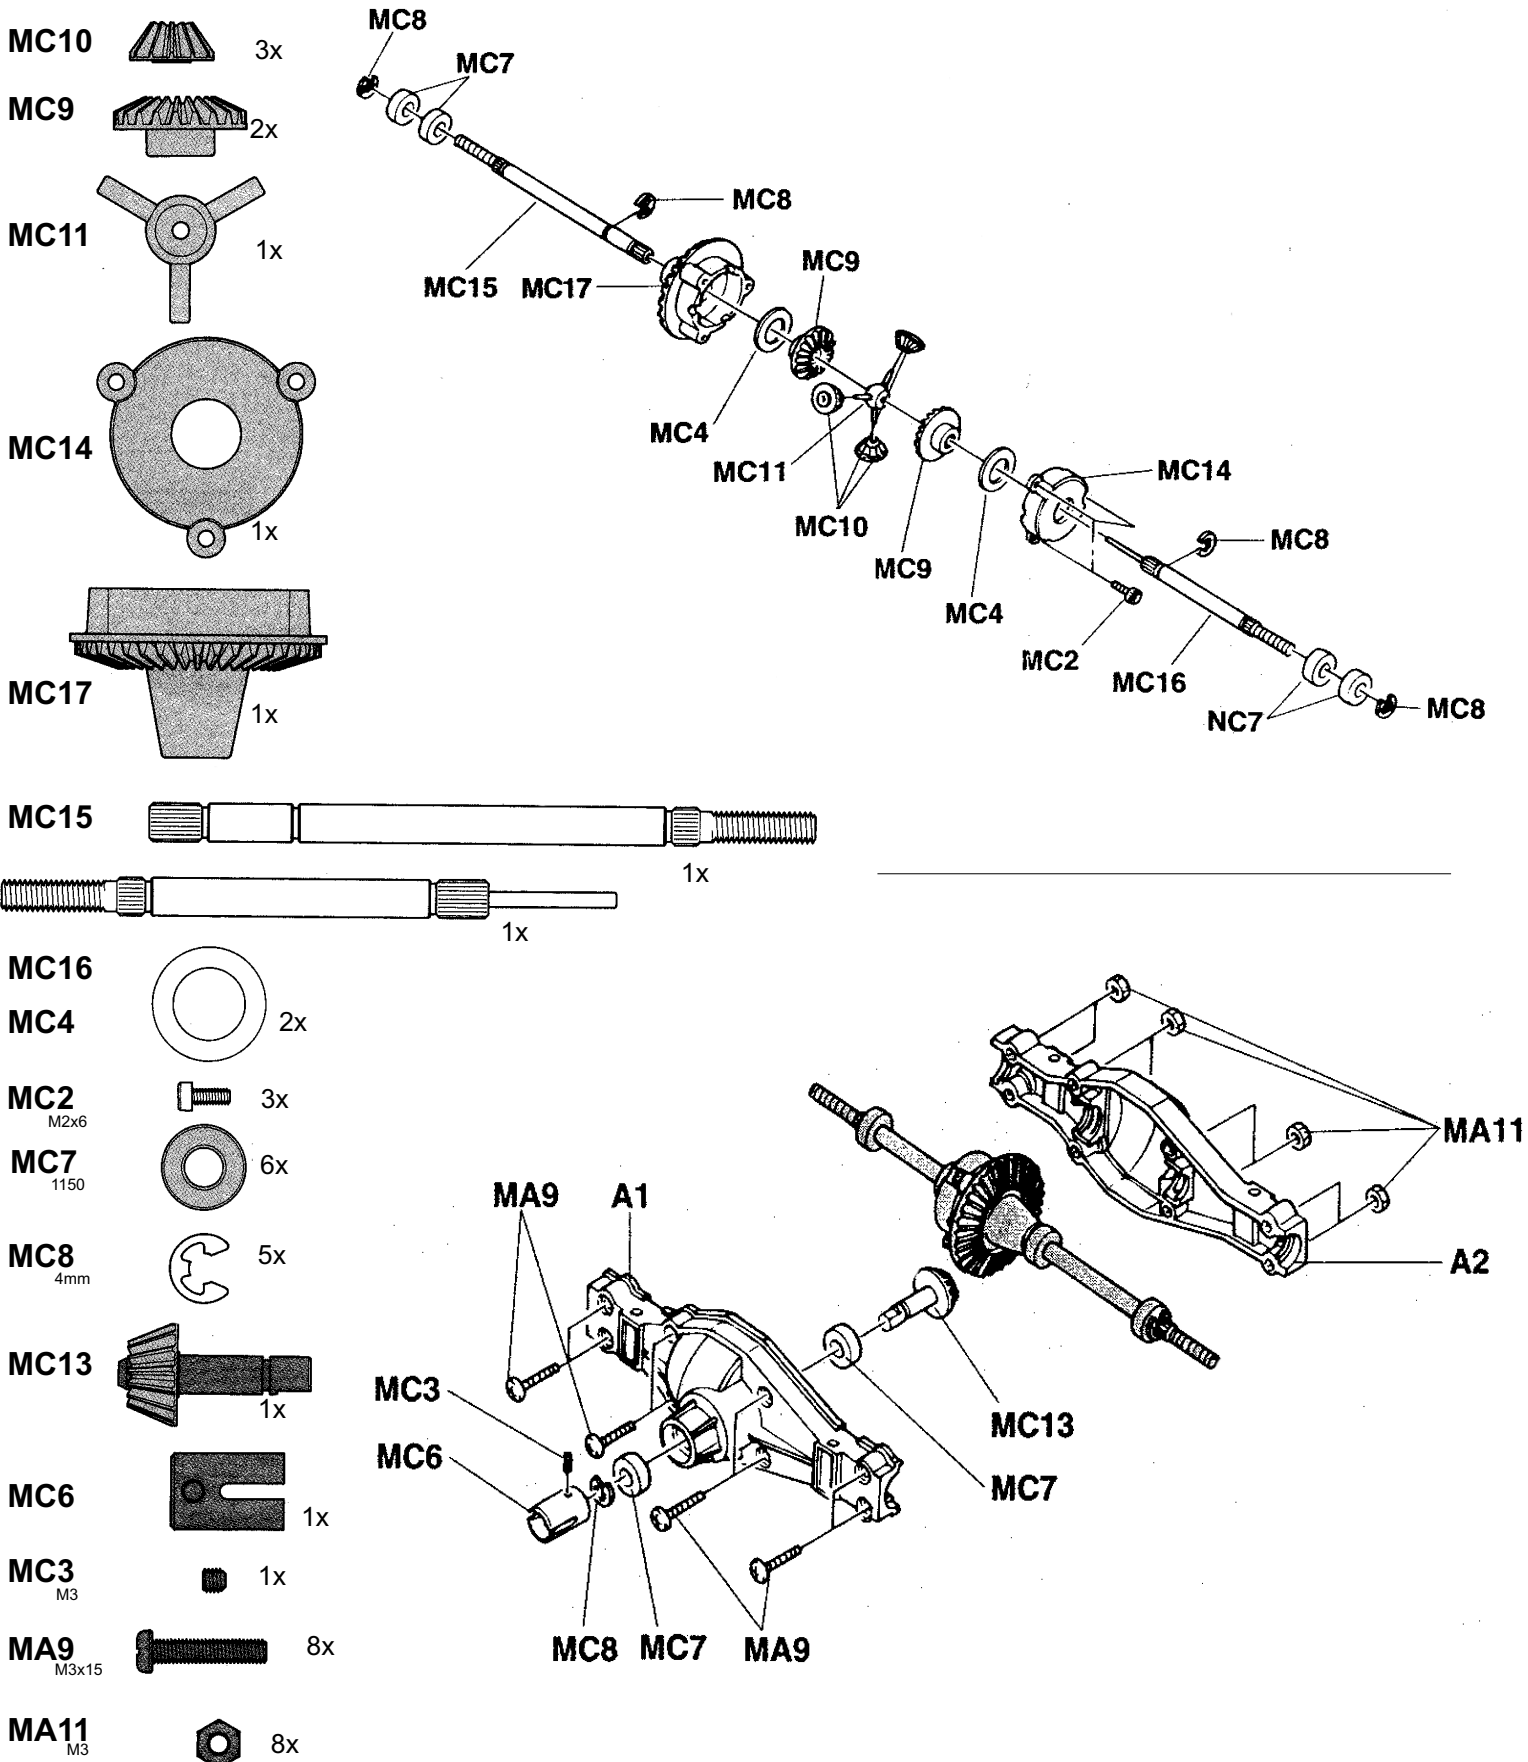

PODSKUPINA ZADNÍ NÁPRAVA s 1 vývodem

KOMPLETOVÁNO S VYU ITÍM ORIGINALNÍCH DÍLŮ TAMIYA
 Š-HOBBY s.r.o. S.K.Neumanna 281, HRADEC KRÁLOVÉ 2, 500 02
 www.s-hobby.cz

obj.č. 31319

1 HLINÍKOVÉ TLUMIČE - 2ks (IMITACE) OBSAHUJE VEŠKERÉ DÍLY PRO 2ks TLUMIČŮ

- | | | |
|------------|----|---|
| MC3 | 2x |  |
| MC2 | 2x |  |
| MC4 | 2x |  |
| MC1 | 2x |  |

obj.č.31323

2 MONTÁ NÍ DÍLY PRO UCHYCENÍ NÁPRAVY A 2 TLUMIČŮ

OBSAHUJE VLEVO VYOBRAZENÉ DÍLY

- | | | |
|---------------------------|----|---|
| MA11
M3 | 4x |  |
| MB1
M3samoj. | 2x |  |
| MA28 | 4x |  |
| MB3
M3x14 | 2x |  |
| MCC5 | 1x |  |
| MCC6 | 1x |  |
| MCC9 | 4x |  |
| KDR3
3mm | 4x |  |
| MCC4 | 4x |  |
| Mc10
M3x20 | 6x |  |
| KDR6
6mm | 2x |  |
| MA12
M3 s osaz. | 2x |  |
| MA9
M3x15 | 2x |  |
| MA15 | 4x |  |
| MCC11
4mm | 4x |  |
| MP8
3mm | 4x |  |

obj.č.3345

3 LISTOVÉ PERO - OBSAHUJE 2 KS PER PRO MONTÁ JEDNÉ NÁPRAVY

obj.č.30726

4 DISK PRO DVOJMONTÁ - OBSAHUJE VNĚJŠÍ A VNITŘNÍ DISK PRO 1 DVOJMONTÁ

obj.č.5514

5 PNEU - OBSAHUJE 2 KS PNEUMATIK

obj.č.9498