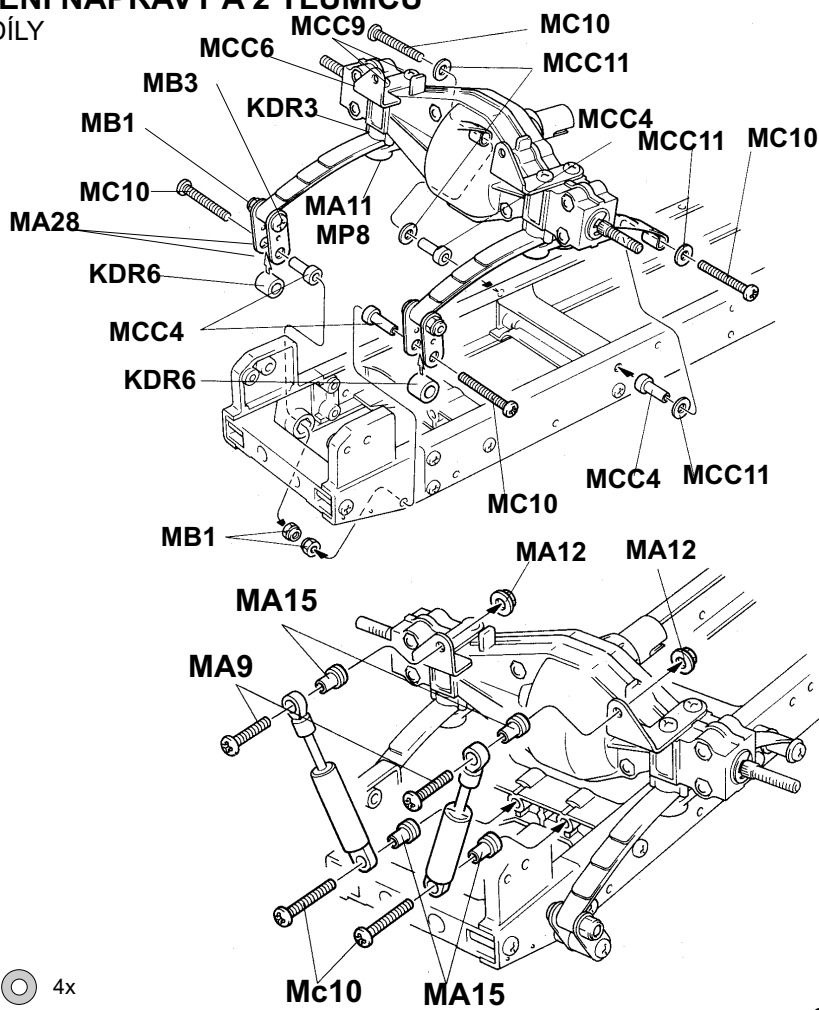

- | | | |
|------------|----|---|
| MC3 | 2x |  |
| MC2 | 2x |  |
| MC4 | 2x |  |
| MC1 | 2x |  |

obj.č.31323

2 MONTÁ NÍ DÍLY PRO UCHYCENÍ NÁPRAVY A 2 TLUMIČŮ

OBSAHUJE VLEVO VYOBRAZENÉ DÍLY

- | | | |
|---------------------------|----|---|
| MA11
M3 | 4x |  |
| MB1
M3samoj. | 2x |  |
| MA28 | 4x |  |
| MB3
M3x14 | 2x |  |
| MCC5 | 1x |  |
| MCC6 | 1x |  |
| MCC9 | 4x |  |
| KDR3
3mm | 4x |  |
| MCC4 | 4x |  |
| Mc10
M3x20 | 6x |  |
| KDR6
6mm | 2x |  |
| MA12
M3 s osaz. | 2x |  |
| MA9
M3x15 | 2x |  |
| MA15 | 4x |  |
| MCC11
4mm | 4x |  |
| MP8
3mm | 4x |  |

obj.č.3345

3 LISTOVÉ PERO - OBSAHUJE 2 KS PER PRO MONTÁ JEDNÉ NÁPRAVY

obj.č.30726

4 DISK PRO DVOJMONTÁ - OBSAHUJE VNĚJŠÍ A VNITŘNÍ DISK PRO 1 DVOJMONTÁ

obj.č.5514

5 PNEU - OBSAHUJE 2 KS PNEUMATIK

obj.č.9498