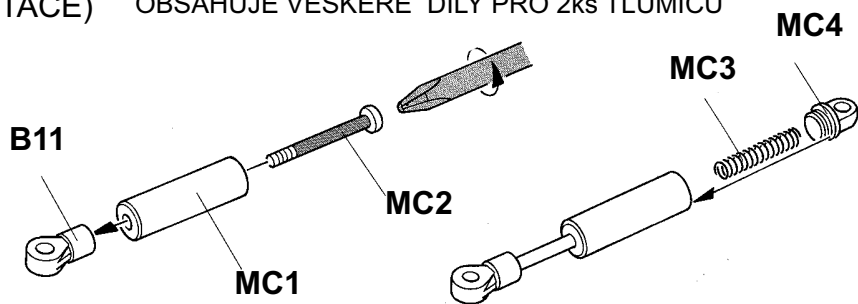

PODSKUPINA ZADNÍ NÁPRAVA s 1 vývodem

KOMPLETOVÁNO S VYU ITÍM ORIGINALNÍCH DÍLŮ TAMIYA
 Š-HOBBY s.r.o. S.K.Neumanna 281, HRADEC KRÁLOVÉ 2, 500 02
 www.s-hobby.cz

obj.č. 31319

1 HLINÍKOVÉ TLUMIČE - 2ks (IMITACE) OBSAHUJE VEŠKERÉ DÍLY PRO 2ks TLUMIČŮ

- | | | |
|------------|----|---|
| MC3 | 2x |  |
| MC2 | 2x |  |
| MC4 | 2x |  |
| MC1 | 2x |  |

obj.č.31323

2 MONTÁ NÍ DÍLY PRO UCHYCENÍ NÁPRAVY A 2 TLUMIČŮ

OBSAHUJE VLEVO VYOBRAZENÉ DÍLY

- | | | |
|---------------------------|----|---|
| MA11
M3 | 4x |  |
| MB1
M3samoj. | 2x |  |
| MA28 | 4x |  |
| MB3
M3x14 | 2x |  |
| MCC5 | 1x |  |
| MCC6 | 1x |  |
| MCC9 | 4x |  |
| KDR3
3mm | 4x |  |
| MCC4 | 4x |  |
| Mc10
M3x20 | 6x |  |
| KDR6
6mm | 2x |  |
| MA12
M3 s osaz. | 2x |  |
| MA9
M3x15 | 2x |  |
| MA15 | 4x |  |
| MCC11
4mm | 4x |  |
| MP8
3mm | 4x |  |