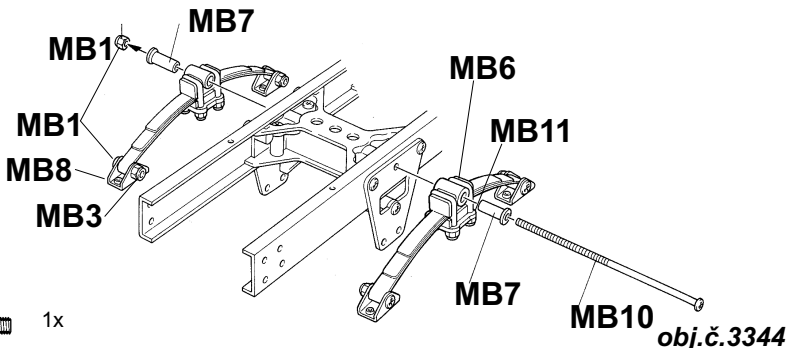

- F6** 2x 
- F7** 2x 
- MC5** 4x 

obj.č.3346

3 MONTÁ NÍ DÍLY PRO UCHYCENÍ 2 NÁPRAV NA PERA A ÚCHTY PER

OBSAHUJE VLEVO VYOBRAZENÉ DÍLY

- MB6** 4x 
- MB8** 4x 
- MB11** 2x 
- MB10** M3x100 1x 
- MB7** 2x 
- F2** 2x 
- F8** 2x 
- MB1** M3samoj. 13x 
- MB3** M3x14 4x 