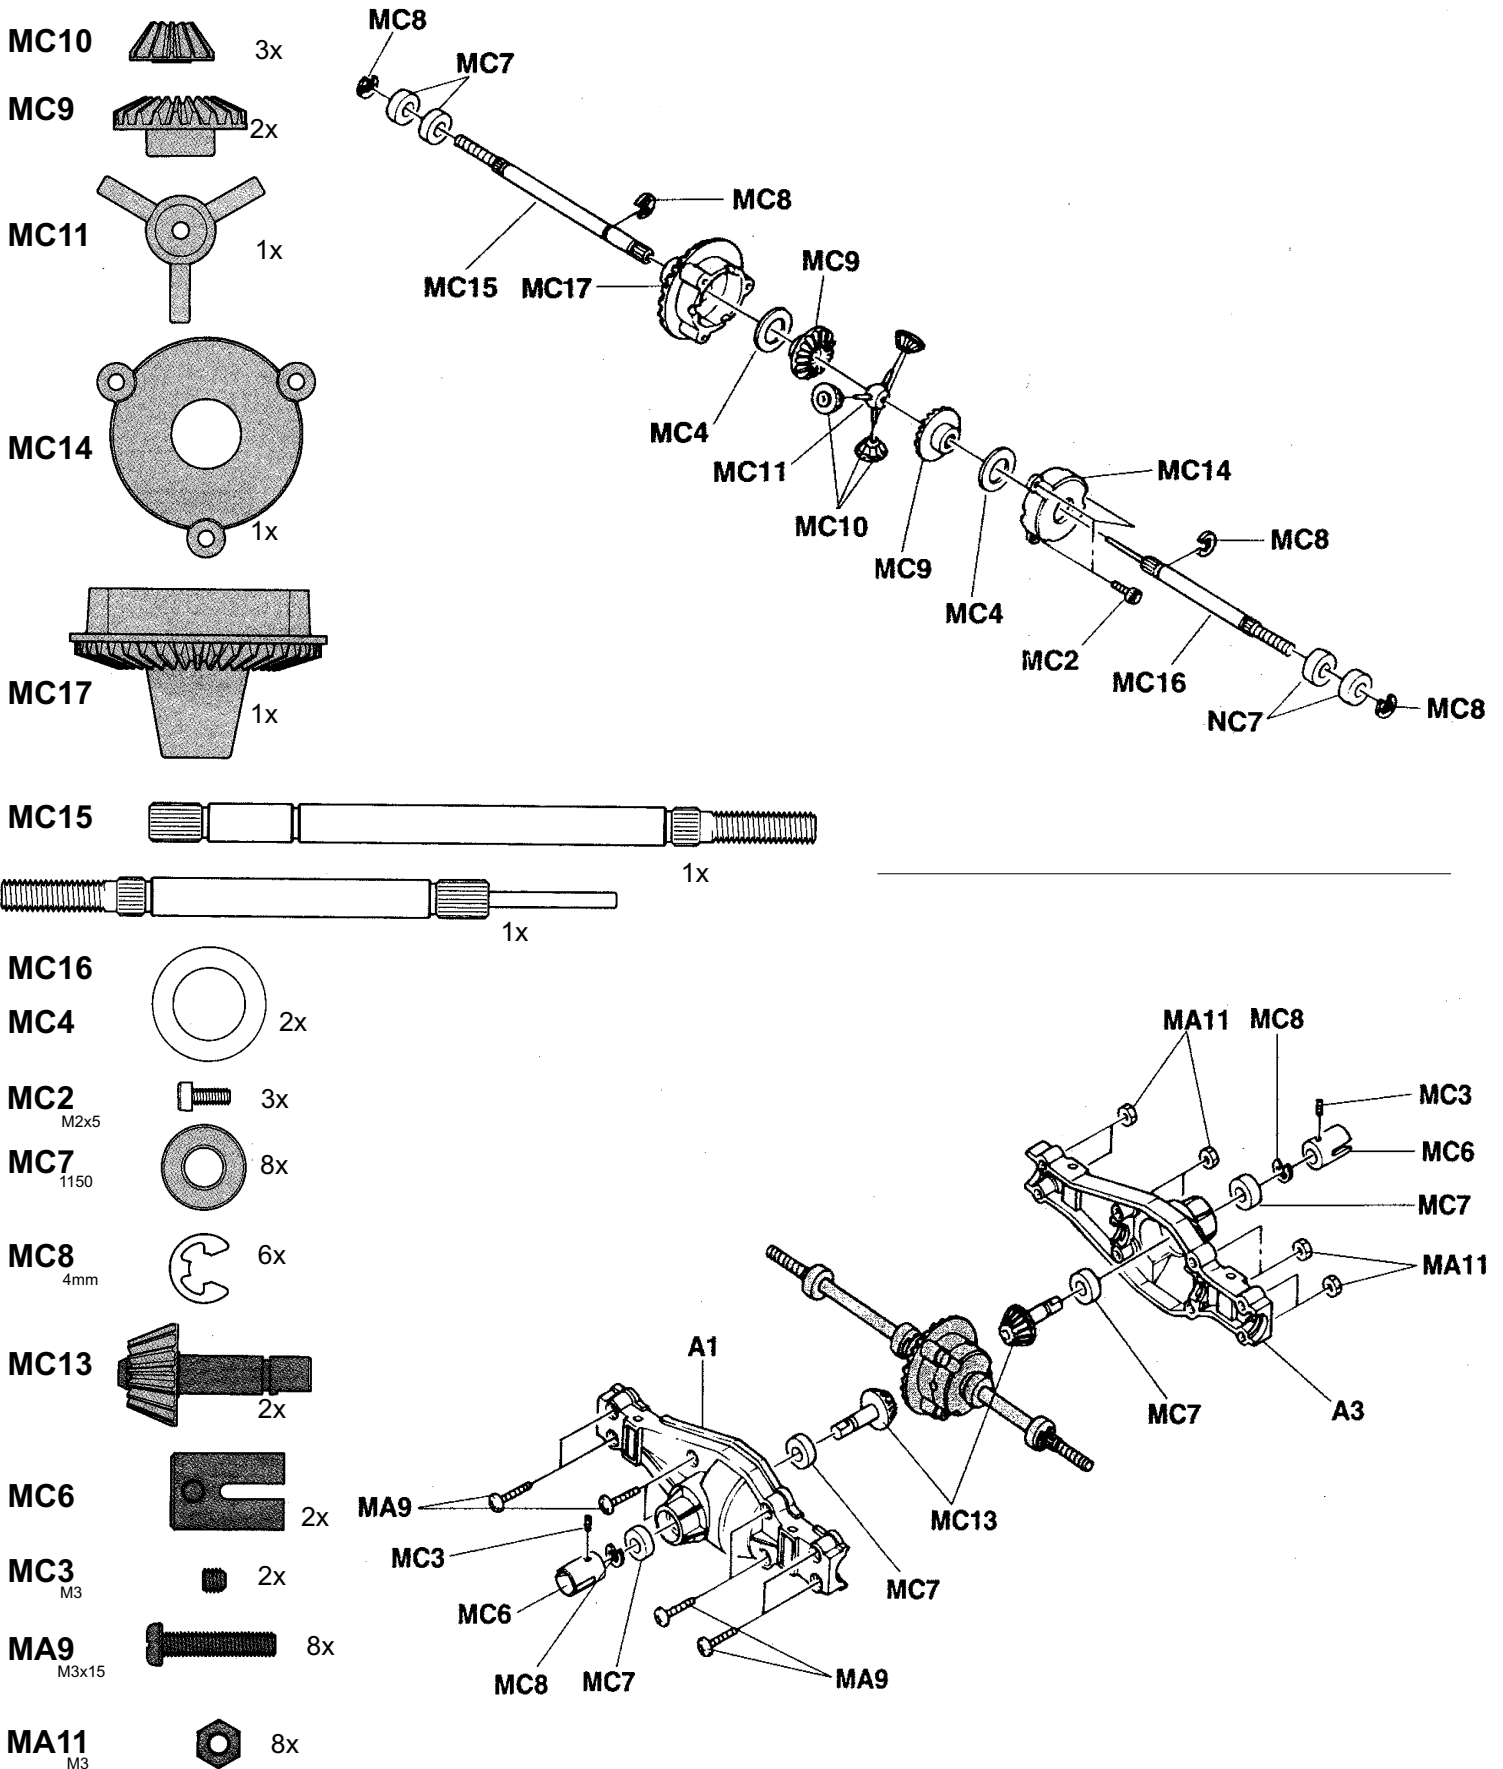

PODSKUPINA ZADNÍ NÁPRAVA s 2 vývody

KOMPLETOVÁNO S VYU ITÍM ORIGINALNÍCH DÍLŮ TAMIYA
 Š-HOBBY s.r.o. S.K.Neumanna 281, HRADEC KRÁLOVÉ 2, 500 02
 www.s-hobby.cz

obj.č. 31320

1 HLINÍKOVÉ TLUMIČE - 2ks (IMITACE) OBSAHUJE VEŠKERÉ DÍLY PRO 2ks TLUMIČŮ

- MC3** 2x 
- MC2** 2x 
- MC4** 2x 
- MC1** 2x 

obj.č.31323

2 MONTÁ NÍ DÍLY PRO UCHYCENÍ 4ks TLUMIČŮ A TA NÝCH TYČÍ 2 NÁPRAV

OBSAHUJE VLEVO VYOBRAZENÉ DÍLY

- MA1** M3x18 4x 
- MB3** M3x14 8x 
- MB1** M3samoj. 8x 
- MA12** M3 s osaz. 4x 
- MA15** 4x 
- MA9** M3x15 4x 
- MC1** M3x20 8x 

- F6** 2x 
- F7** 2x 
- MC5** 4x 

obj.č.3346

3 MONTÁ NÍ DÍLY PRO UCHYCENÍ 2 NÁPRAV NA PERA A ÚCHTY PER

OBSAHUJE VLEVO VYOBRAZENÉ DÍLY

- MB6** 4x 
- MB8** 4x 
- MB11** 2x 
- MB10** M3x100 1x 
- MB7** 2x 
- F2** 2x 
- F8** 2x 
- MB1** M3samoj. 13x 
- MB3** M3x14 4x 

obj.č.3344

4 LISTOVÉ PERO - OBSAHUJE 2 KS PER PRO MONTÁ DVOU NÁPRAV

obj.č.11715

5 PŘIPOJOVACÍ DESKA PER MA25 - OBSAHUJE 1KS /potřebujete 2x/

obj.č.31832

6 KARDAN KRÁTKÝ - MEZI NÁPRAVY

obj.č.11684

7 DISK PRO DVOJMONTÁ - OBSAHUJE VNĚJŠÍ A VNITŘNÍ DISK PRO 1 DVOJMONTÁ