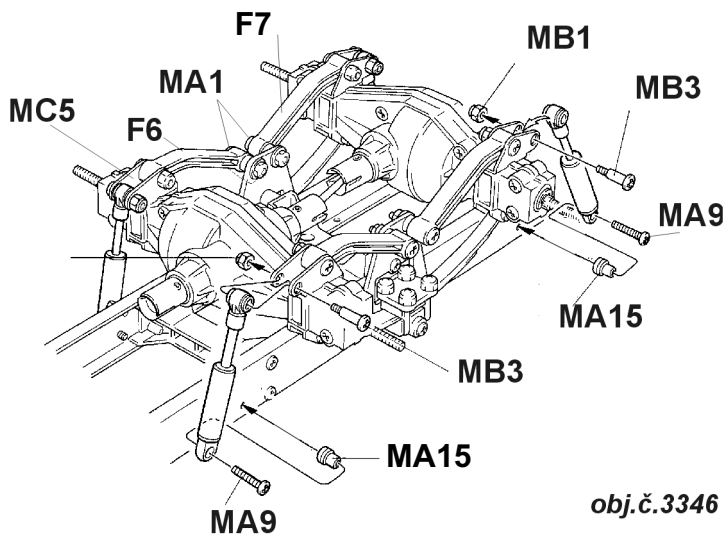

- MC3** 2x 
- MC2** 2x 
- MC4** 2x 
- MC1** 2x 

obj.č.31323

2 MONTÁ NÍ DÍLY PRO UCHYCENÍ 4ks TLUMIČŮ A TA NÝCH TYČÍ 2 NÁPRAV

OBSAHUJE VLEVO VYOBRAZENÉ DÍLY

- MA1** M3x18 4x 
- MB3** M3x14 8x 
- MB1** M3samoj. 8x 
- MA12** M3 s osaz. 4x 
- MA15** 4x 
- MA9** M3x15 4x 
- MC1** M3x20 8x 

- F6** 2x 
- F7** 2x 
- MC5** 4x 

obj.č.3346

3 MONTÁ NÍ DÍLY PRO UCHYCENÍ 2 NÁPRAV NA PERA A ÚCHTY PER

OBSAHUJE VLEVO VYOBRAZENÉ DÍLY

- MB6** 4x 
- MB8** 4x 
- MB11** 2x 
- MB10** M3x100 1x 
- MB7** 2x 
- F2** 2x 
- F8** 2x 
- MB1** M3samoj. 13x 
- MB3** M3x14 4x 