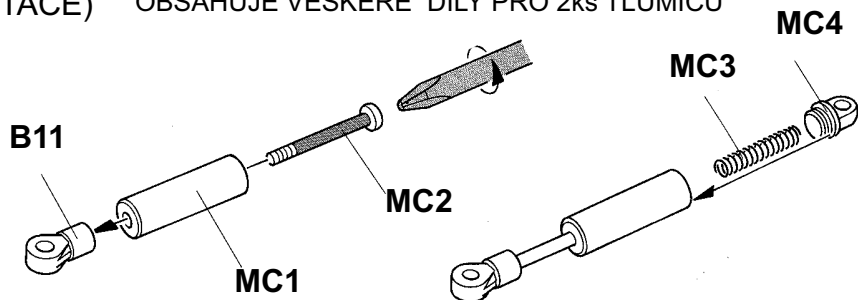

PODSKUPINA ZADNÍ NÁPRAVA s 2 vývody

KOMPLETOVÁNO S VYU ITÍM ORIGINALNÍCH DÍLŮ TAMIYA
 Š-HOBBY s.r.o. S.K.Neumanna 281, HRADEC KRÁLOVÉ 2, 500 02
 www.s-hobby.cz

obj.č. 31320

1 HLINÍKOVÉ TLUMIČE - 2ks (IMITACE) OBSAHUJE VEŠKERÉ DÍLY PRO 2ks TLUMIČŮ

- MC3** 2x 
- MC2** 2x 
- MC4** 2x 
- MC1** 2x 

obj.č.31323

2 MONTÁ NÍ DÍLY PRO UCHYCENÍ 4ks TLUMIČŮ A TA NÝCH TYČÍ 2 NÁPRAV

OBSAHUJE VLEVO VYOBRAZENÉ DÍLY

- MA1** M3x18 4x 
- MB3** M3x14 8x 
- MB1** M3samoj. 8x 
- MA12** M3 s osaz. 4x 
- MA15** 4x 
- MA9** M3x15 4x 
- MC1** M3x20 8x 

- F6** 2x 
- F7** 2x 
- MC5** 4x 

obj.č.3346

3 MONTÁ NÍ DÍLY PRO UCHYCENÍ 2 NÁPRAV NA PERA A ÚCHTY PER

OBSAHUJE VLEVO VYOBRAZENÉ DÍLY

- MB6** 4x 
- MB8** 4x 
- MB11** 2x 
- MB10** M3x100 1x 
- MB7** 2x 
- F2** 2x 
- F8** 2x 
- MB1** M3samoj. 13x 
- MB3** M3x14 4x 