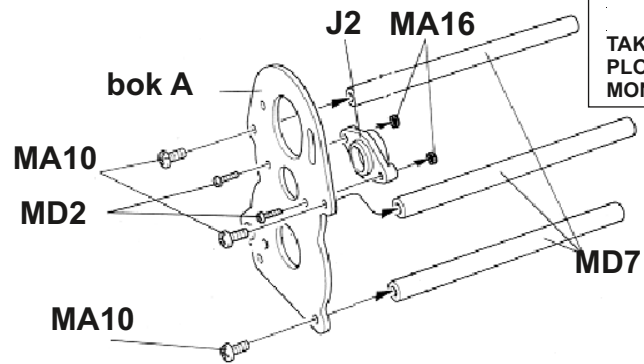

TŘÍSTUPŇOVÁ PŘEVODOVKA

obj.č. 31322

KOMPLETOVÁNO S VYUŽITÍM ORIGINÁLNÍCH DÍLŮ TAMIYA
Š-HOBBY s.r.o. S.K.Neumanna 281, HRADEC KRÁLOVÉ 2, 500 02
www.s-hobby.cz

PŘEVODOVKA JE URČENA PRO ELEKTROMOTOR ŘADY 540.
KOMPLET OBSAHUJE PASTOREK NA MOTOR A VÝVOD NA
KARDAN. (MOTOR NENÍ SOUČÁSTÍ TÉTO SADY)
ŘADÍCÍ TYČ JE ZAKONČENA KULOVÝM ČEPEM #4mm PRO
PŘIPOJENÍ SERVA.

TECHNICKÉ ÚDAJE:

PŘEVODOVÉ POMĚRY:	I.	12,2 : 1
	II.	6,8 : 1
	III.	4,0 : 1

UPOZORNĚNÍ:

TAKTO OZNAČENÉ
PLOCHY PŘI
MONTÁŽI NAMAZAT

MA16
M2 2x

MA10
M3x6 3x

MD2
M2x6 2x

MD7 3x