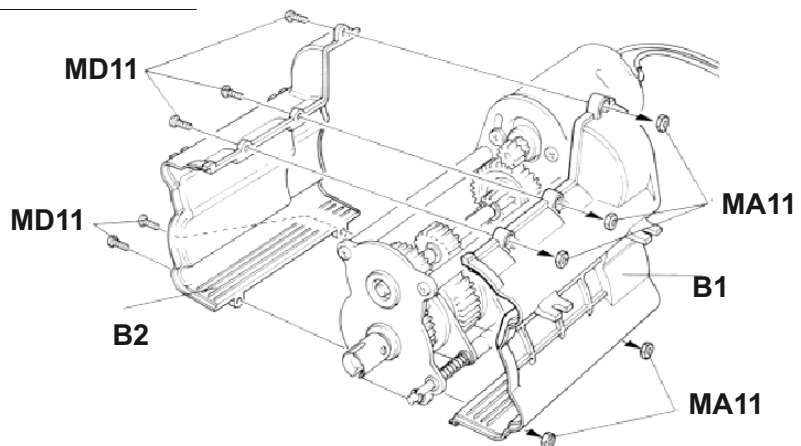

MD5  1x
4mm

MD12  1x

MD4  1x

MD16  1x
10zubů

MD1  5x

MA11  5x

PRO DALŠÍ KOMPLETACI DOPORUČUJEME TYTO SADY A DÍLY:

MOTOR MABUCHI 540 STANDARDNÍ MOTOR K NĚMUŽ JE TATO PŘEVODOVKA URČENA	obj.č. 8414
MOTOR TRUCK LRP 7,2V SPECIELNÍ NÍZKOOTÁČKOVÝ MOTOR, nap.napětí 7,2V	obj.č.30774
MOTOR TRUCK LRP 12V SPECIELNÍ NÍZKOOTÁČKOVÝ MOTOR, nap. napětí 12V	obj.č.31327
KARDAN DLOUHÝ HŘÍDEL K UNAŠEČI NA VÝSTUPU PŘEVODOVKY	obj.č.11686
VAZELINA KERAMICKÁ KVALITNÍ ORIGINÁLNÍ MAZIVO NA KOV A PLAST	obj.č.9915
PŘÍDAVNÁ PŘEVODOVKA PEVNÝ PŘEVOD DO POMALA(1:3) MEZI MOTOR A PŘEV.	obj.č.6001
KULIČKOVÉ LOŽISKO 1150 kryté PRO NÁHRADU KLUZNÝCH FUTER ROZMĚRU 1150	obj.č.8439
KULIČKOVÉ LOŽISKO 1260 kryté PRO NÁHRADU KLUZNÝCH FUTER ROZMĚRU 1260	obj.č.9297
REGULÁTORY SERVONAUT TO NEJLEPŠÍ, CO MŮŽETE VAŠEMU TRUCKU DOPŘÁT. O AKTUÁLNÍ NABÍDKCE SE INFORMUJTE NA NAŠICH www STRÁNKÁCH.	
DLOUHÁ HŘÍDEL PŘEVODOVKY UMOŽNÍ REALIZOVAT VÝSTUP I Z ČELA PŘEVODOVKY (PRO NÁHON 4X4) OBSAHUJE PRODLOUŽENOU HŘÍDEL "B" + NORMÁLNÍ HŘÍDEL "A" (NA PŘÁNÍ UPRAVÍME I VAŠI STÁVAJÍCÍ HŘÍDEL)	obj.č.31324