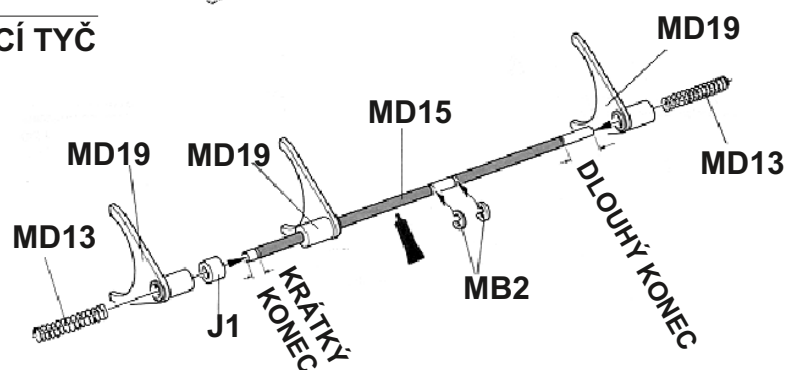

UPOZORNĚNÍ:

TAKTO OZNAČENÉ
PLOCHY PŘI
MONTÁŽI NAMAZAT

MA16
M2 2x

MA10
M3x6 3x

MD2
M2x6 2x

MD7 3x

MC8
4mm 6x

HŘÍDEL A

MD17
20zubů 1x

MD18
13zubů 1x

MD10
krátký 1x

MC8
4mm 6x

MC7
1150 4x

MD11
dlouhý 2x

MD4
1260 4x

MD6
13x6 1x

HŘÍDEL B

MB2
2mm 2x

MD13 2x

MD19 3x

MD15 1x

ŘADÍČÍ TYČ