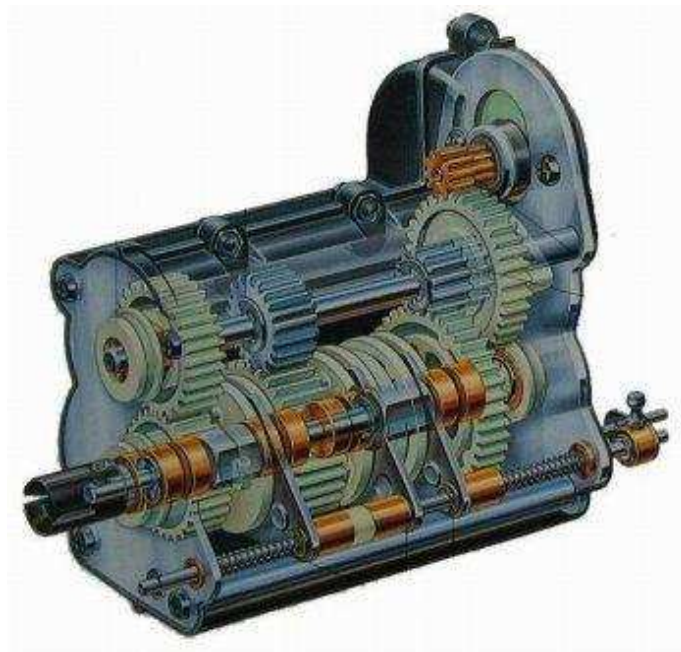

TŘÍSTUPŇOVÁ PŘEVODOVKA

obj.č. 31322

KOMPLETOVÁNO S VYUŽITÍM ORIGINÁLNÍCH DÍLŮ TAMIYA
Š-HOBBY s.r.o. S.K.Neumanna 281, HRADEC KRÁLOVÉ 2, 500 02
www.s-hobby.cz

PŘEVODOVKA JE URČENA PRO ELEKTROMOTOR ŘADY 540.
KOMPLET OBSAHUJE PASTOREK NA MOTOR A VÝVOD NA
KARDAN. (MOTOR NENÍ SOUČÁSTÍ TÉTO SADY)
ŘADÍCÍ TYČ JE ZAKONČENA KULOVÝM ČEPEM #4mm PRO
PŘIPOJENÍ SERVA.