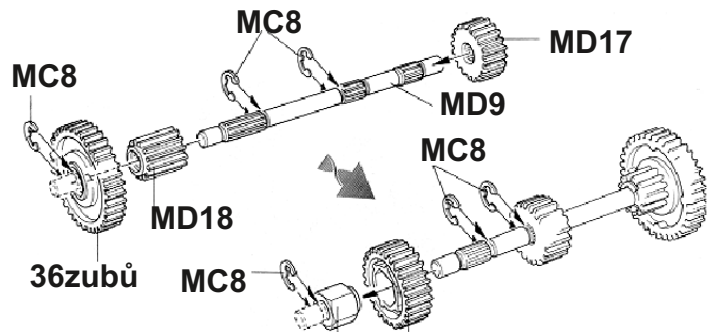

TŘÍSTUPŇOVÁ PŘEVODOVKA

obj.č. 31322

KOMPLETOVÁNO S VYUŽITÍM ORIGINÁLNÍCH DÍLŮ TAMIYA
Š-HOBBY s.r.o. S.K.Neumanna 281, HRADEC KRÁLOVÉ 2, 500 02
www.s-hobby.cz

PŘEVODOVKA JE URČENA PRO ELEKTROMOTOR ŘADY 540.
KOMPLET OBSAHUJE PASTOREK NA MOTOR A VÝVOD NA
KARDAN. (MOTOR NENÍ SOUČÁSTÍ TÉTO SADY)
ŘADÍCÍ TYČ JE ZAKONČENA KULOVÝM ČEPEM #4mm PRO
PŘIPOJENÍ SERVA.

TECHNICKÉ ÚDAJE:

PŘEVODOVÉ POMĚRY:	I.	12,2 : 1
	II.	6,8 : 1
	III.	4,0 : 1

UPOZORNĚNÍ:

TAKTO OZNAČENÉ
PLOCHY PŘI
MONTÁŽI NAMAZAT

MA16
M2 2x

MA10
M3x6 3x

MD2
M2x6 2x

MD7 3x

MC8
4mm 6x

HŘÍDEL A

MD17
20zubů 1x

MD18
13zubů 1x

MD10
krátký 1x

MC8
4mm 6x

MC7
1150 4x

MD11
dlouhý 2x