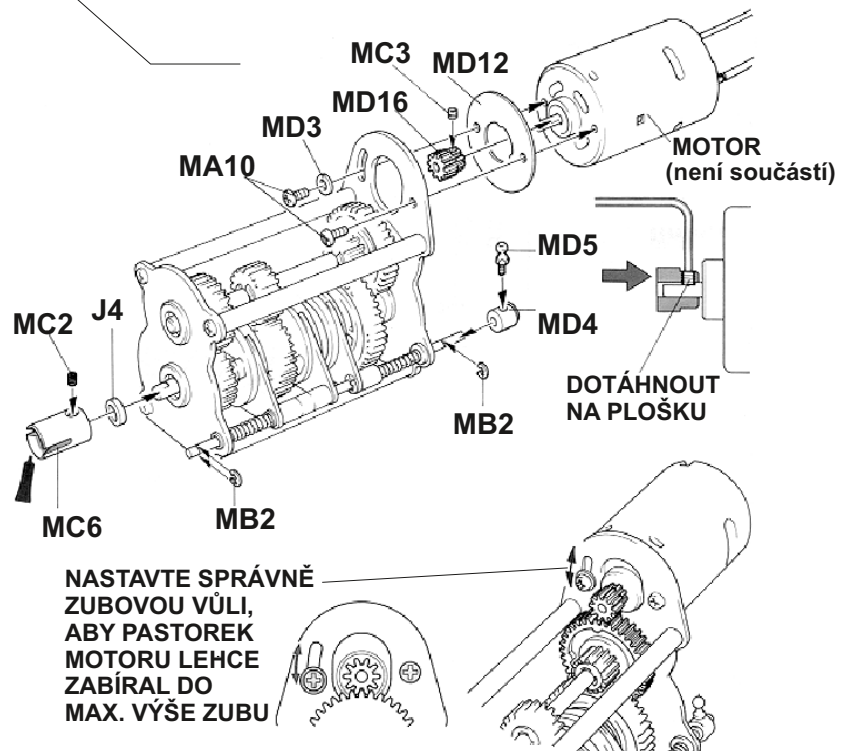

TŘÍSTUPŇOVÁ PŘEVODOVKA

obj.č. 31322

KOMPLETOVÁNO S VYUŽITÍM ORIGINÁLNÍCH DÍLŮ TAMIYA
Š-HOBBY s.r.o. S.K.Neumanna 281, HRADEC KRÁLOVÉ 2, 500 02
www.s-hobby.cz

PŘEVODOVKA JE URČENA PRO ELEKTROMOTOR ŘADY 540.
KOMPLET OBSAHUJE PASTOREK NA MOTOR A VÝVOD NA
KARDAN. (MOTOR NENÍ SOUČÁSTÍ TÉTO SADY)
ŘADÍCÍ TYČ JE ZAKONČENA KULOVÝM ČEPEM #4mm PRO
PŘIPOJENÍ SERVA.

MD4
1260 4x

MD6
13x6 1x

**HŘÍDEL B**

MB2
2mm 2x

MD13 2x

MD19 3x

MD15 1x

ŘADÍČÍ TYČ

MA10  5x
M3x6

MC7  4x
1150

MD7  1x

MA10  2x
M3x6

MD3  1x
3mm

MB2  2x
2mm

MC6  1x

MC3  2x
M3

MD5  1x
4mm

MD12  1x

MD4  1x

MD16  1x
10zubů

MD1  5x

MA11  5x

PRO DALŠÍ KOMPLETACI DOPORUČUJEME TYTO SADY A DÍLY:

MOTOR MABUCHI 540 STANDARDNÍ MOTOR K NĚMUŽ JE TATO PŘEVODOVKA URČENA	obj.č. 8414
MOTOR TRUCK LRP 7,2V SPECIELNÍ NÍZKOOTÁČKOVÝ MOTOR, nap.napětí 7,2V	obj.č.30774
MOTOR TRUCK LRP 12V SPECIELNÍ NÍZKOOTÁČKOVÝ MOTOR, nap. napětí 12V	obj.č.31327
KARDAN DLOUHÝ HŘÍDEL K UNAŠEČI NA VÝSTUPU PŘEVODOVKY	obj.č.11686
VAZELINA KERAMICKÁ KVALITNÍ ORIGINÁLNÍ MAZIVO NA KOV A PLAST	obj.č.9915
PŘÍDAVNÁ PŘEVODOVKA PEVNÝ PŘEVOD DO POMALA(1:3) MEZI MOTOR A PŘEV.	obj.č.6001
KULIČKOVÉ LOŽISKO 1150 kryté PRO NÁHRADU KLUZNÝCH FUTER ROZMĚRU 1150	obj.č.8439
KULIČKOVÉ LOŽISKO 1260 kryté PRO NÁHRADU KLUZNÝCH FUTER ROZMĚRU 1260	obj.č.9297
REGULÁTORY SERVONAUT TO NEJLEPŠÍ, CO MŮŽETE VAŠEMU TRUCKU DOPŘÁT. O AKTUÁLNÍ NABÍDKCE SE INFORMUJTE NA NAŠICH www STRÁNKÁCH.	
DLOUHÁ HŘÍDEL PŘEVODOVKY UMOŽNÍ REALIZOVAT VÝSTUP I Z ČELA PŘEVODOVKY (PRO NÁHON 4X4) OBSAHUJE PRODLOUŽENOU HŘÍDEL "B" + NORMÁLNÍ HŘÍDEL "A" (NA PŘÁNÍ UPRAVÍME I VAŠI STÁVAJÍCÍ HŘÍDEL)	obj.č.31324