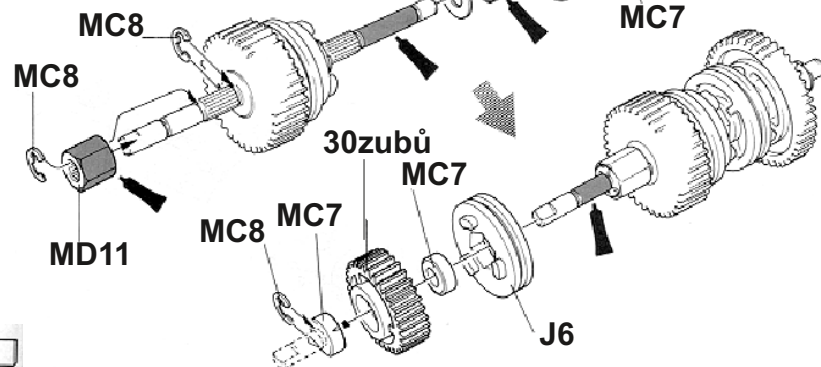

UPOZORNĚNÍ:

TAKTO OZNAČENÉ
PLOCHY PŘI
MONTÁŽI NAMAZAT

MA16
M2 2x

MA10
M3x6 3x

MD2
M2x6 2x

MD7 3x

MC8
4mm 6x

HŘÍDEL A

MD17
20zubů 1x

MD18
13zubů 1x

MD10
krátký 1x

MC8
4mm 6x

MC7
1150 4x

MD11
dlouhý 2x

MD4
1260 4x

MD6
13x6 1x

HŘÍDEL B

MB2
2mm 2x

MD13 2x

MD19 3x

MD15 1x

ŘADÍČÍ TYČ