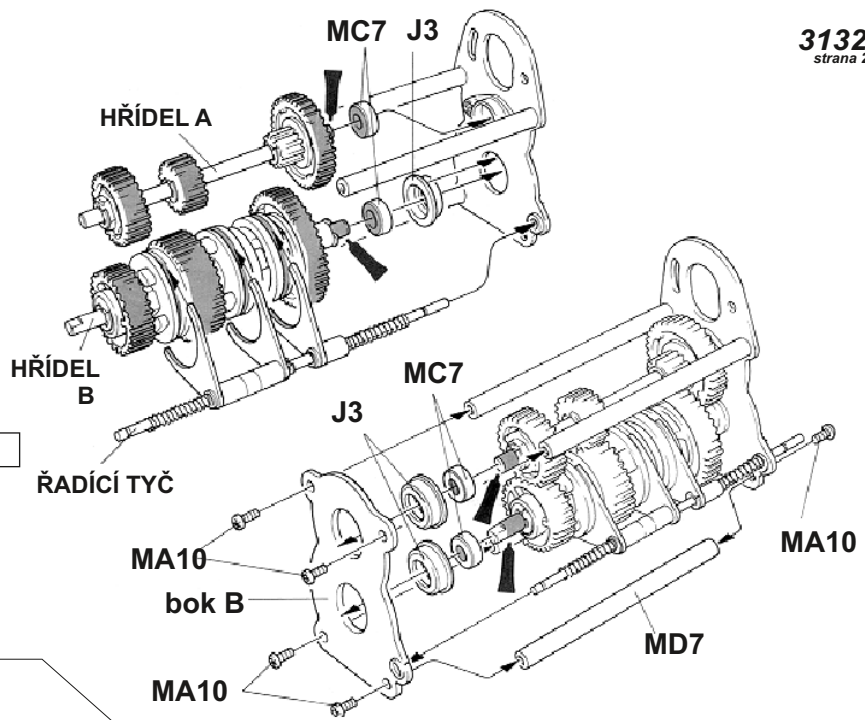

MA10 5x
M3x6

MC7 4x
1150

MD7 1x