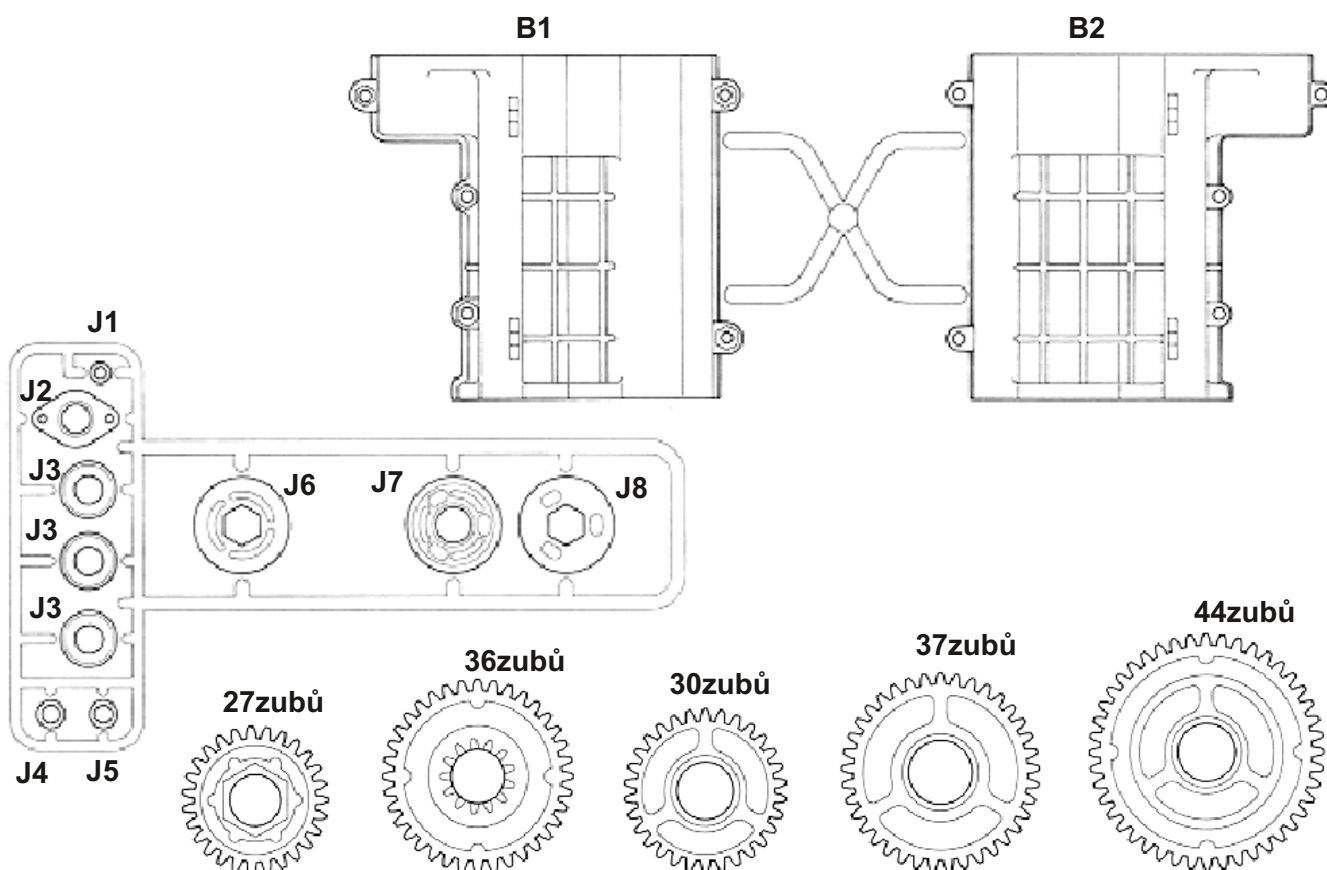

MD5  1x
4mm

MD12  1x

MD4  1x

MD16  1x
10zubů

MD1  5x

MA11  5x

PRO DALŠÍ KOMPLETACI DOPORUČUJEME TYTO SADY A DÍLY:

MOTOR MABUCHI 540 STANDARDNÍ MOTOR K NĚMUŽ JE TATO PŘEVODOVKA URČENA	obj.č. 8414
MOTOR TRUCK LRP 7,2V SPECIELNÍ NÍZKOOTÁČKOVÝ MOTOR, nap.napětí 7,2V	obj.č.30774
MOTOR TRUCK LRP 12V SPECIELNÍ NÍZKOOTÁČKOVÝ MOTOR, nap. napětí 12V	obj.č.31327
KARDAN DLOUHÝ HŘÍDEL K UNAŠEČI NA VÝSTUPU PŘEVODOVKY	obj.č.11686
VAZELINA KERAMICKÁ KVALITNÍ ORIGINÁLNÍ MAZIVO NA KOV A PLAST	obj.č.9915
PŘÍDAVNÁ PŘEVODOVKA PEVNÝ PŘEVOD DO POMALA(1:3) MEZI MOTOR A PŘEV.	obj.č.6001
KULIČKOVÉ LOŽISKO 1150 kryté PRO NÁHRADU KLUZNÝCH FUTER ROZMĚRU 1150	obj.č.8439
KULIČKOVÉ LOŽISKO 1260 kryté PRO NÁHRADU KLUZNÝCH FUTER ROZMĚRU 1260	obj.č.9297
REGULÁTORY SERVONAUT TO NEJLEPŠÍ, CO MŮŽETE VAŠEMU TRUCKU DOPŘÁT. O AKTUÁLNÍ NABÍDKCE SE INFORMUJTE NA NAŠICH www STRÁNKÁCH.	
DLOUHÁ HŘÍDEL PŘEVODOVKY UMOŽNÍ REALIZOVAT VÝSTUP I Z ČELA PŘEVODOVKY (PRO NÁHON 4X4) OBSAHUJE PRODLOUŽENOU HŘÍDEL "B" + NORMÁLNÍ HŘÍDEL "A" (NA PŘÁNÍ UPRAVÍME I VAŠI STÁVAJÍCÍ HŘÍDEL)	obj.č.31324