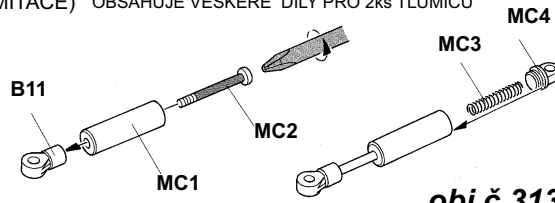

1 HLINÍKOVÉ TLUMIČE - 2ks (IMITACE) OBSAHUJE VEŠKERÉ DÍLY PRO 2ks TLUMIČŮ

MC3 2x 

MC2 2x 

MC4 2x 

MC1 2x 

obj.č.31323

... a mnoho dalších dílů najdete v prodejně Š-HOBBY s.r.o. S.K. Neumanna 281, HRADEC KRÁLOVÉ 2, 500 02
tel.495 523 378, fax.495 523 772, e-mail s-hobby.cz@tiscali.cz
více informací i na www.s-hobby.cz