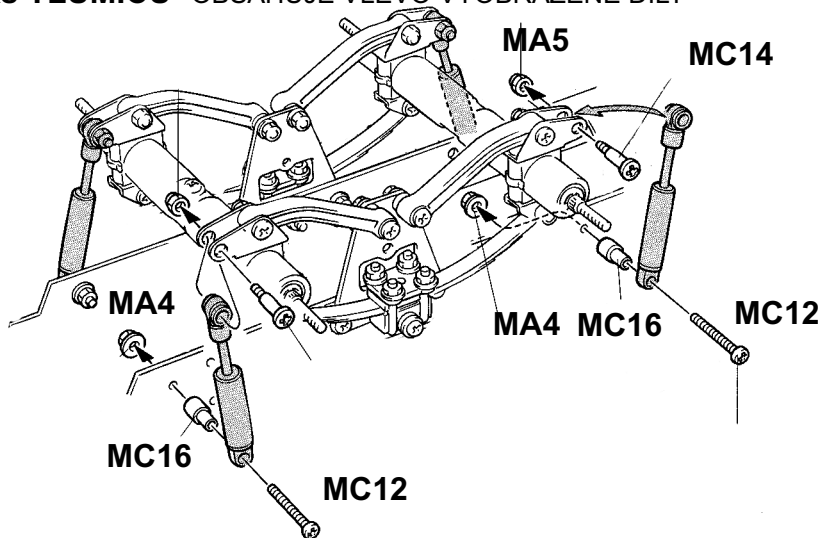

PODSKUPINA 2 NÁVĚSOVÉ NÁPRAVY VČETNĚ ÚCHYTŮ A PER

KOMPLETOVÁNO S VYUŽITÍM ORIGINÁLNÍCH DÍLŮ TAMIYA
 Š-HOBBY s.r.o. S.K.Neumanna 281, HRADEC KRÁLOVÉ 2, 500 02
 www.s-hobby.cz

obj.č.31875

1 HLINÍKOVÉ TLUMIČE - 2ks (IMITACE) OBSAHUJE VEŠKERÉ DÍLY PRO 2ks TLUMIČŮ

- MC3** 2x 
- MC2** 2x 
- MC4** 2x 
- MC1** 2x 

obj.č.31323

2 MONTÁ NÍ DÍLY PRO UCHYCENÍ 4ks TLUMIČŮ -OBSAHUJE VLEVO VYOBRAZENÉ DÍLY

- MA4** 4x
M3 s osaz.
- MA5** 4x
M3 samojist.
- MC12** 4x
M3x20
- MC14** 4x
M3x14
- MC16** 4x

obj.č.31876

3 DISK PRO DVOJMONTÁ - OBSAHUJE VNĚJŠÍ A VNITŘNÍ DISK PRO 1 DVOJMONTÁ

obj.č.5514

4 PNEU - OBSAHUJE 2 KS PNEUMATIK

obj.č.9498

5 ŠESTIHRANNÝ UNAŠEČ PRO MONTÁ DISKU NA OSU-OBSAH 2ks

obj.č.11516

6 SAMOJISTÍCÍ MATICE M4 PRO MONTÁ DISKU NA OSU