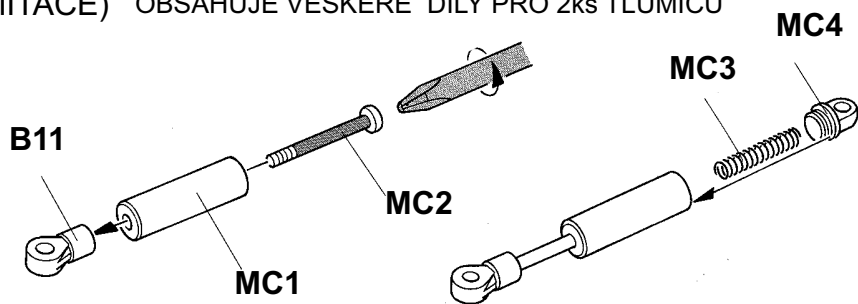

PODSKUPINA 2 NÁVĚSOVÉ NÁPRAVY VČETNĚ ÚCHYTŮ A PER

KOMPLETOVÁNO S VYUŽITÍM ORIGINÁLNÍCH DÍLŮ TAMIYA
 Š-HOBBY s.r.o. S.K.Neumanna 281, HRADEC KRÁLOVÉ 2, 500 02
 www.s-hobby.cz

obj.č.31875

1 HLINÍKOVÉ TLUMIČE - 2ks (IMITACE) OBSAHUJE VEŠKERÉ DÍLY PRO 2ks TLUMIČŮ

- MC3** 2x 
- MC2** 2x 
- MC4** 2x 
- MC1** 2x 

obj.č.31323

2 MONTÁ NÍ DÍLY PRO UCHYCENÍ 4ks TLUMIČŮ -OBSAHUJE VLEVO VYOBRAZENÉ DÍLY

- MA4** 4x
M3 s osaz.
- MA5** 4x
M3 samojist.
- MC12** 4x
M3x20
- MC14** 4x
M3x14
- MC16** 4x