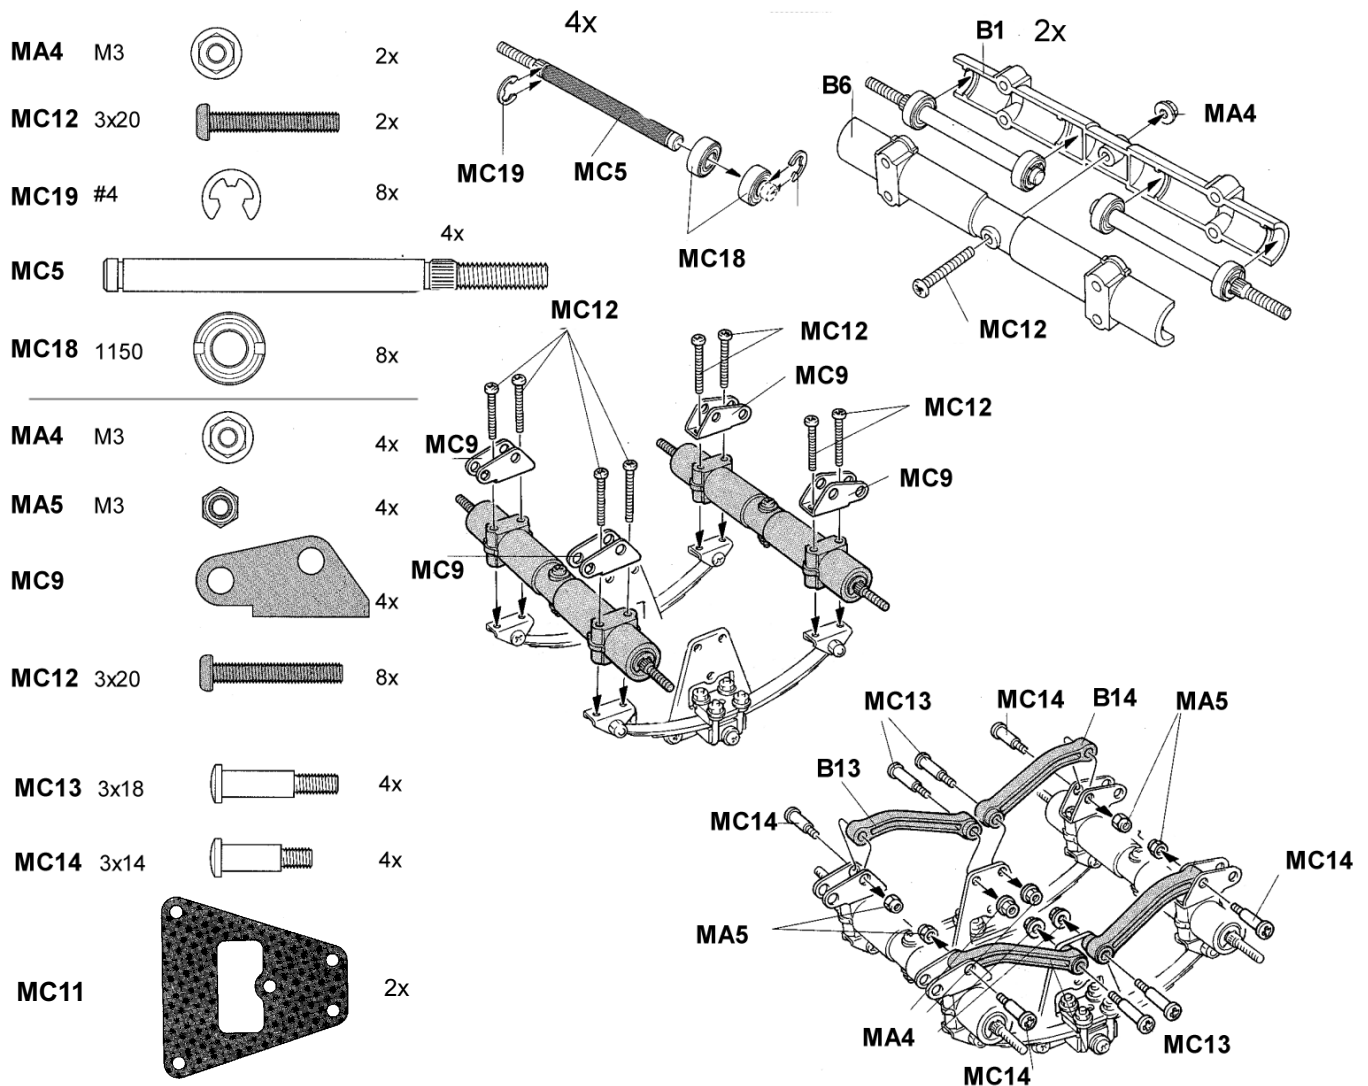

PODSKUPINA 2 NÁVĚSOVÉ NÁPRAVY VČETNĚ ÚCHYTŮ A PER

KOMPLETOVÁNO S VYUŽITÍM ORIGINÁLNÍCH DÍLŮ TAMIYA
 Š-HOBBY s.r.o. S.K.Neumanna 281, HRADEC KRÁLOVÉ 2, 500 02
 www.s-hobby.cz

obj.č.31875

1 HLINÍKOVÉ TLUMIČE - 2ks (IMITACE) OBSAHUJE VEŠKERÉ DÍLY PRO 2ks TLUMIČŮ

- MC3** 2x 
- MC2** 2x 
- MC4** 2x 
- MC1** 2x 

obj.č.31323

2 MONTÁ NÍ DÍLY PRO UCHYCENÍ 4ks TLUMIČŮ -OBSAHUJE VLEVO VYOBRAZENÉ DÍLY

- MA4** 4x
M3 s osaz.
- MA5** 4x
M3 samojist.
- MC12** 4x
M3x20
- MC14** 4x
M3x14
- MC16** 4x

obj.č.31876

3 DISK PRO DVOJMONTÁ - OBSAHUJE VNĚJŠÍ A VNITŘNÍ DISK PRO 1 DVOJMONTÁ

obj.č.5514

4 PNEU - OBSAHUJE 2 KS PNEUMATIK

obj.č.9498

5 ŠESTIHRANNÝ UNAŠEČ PRO MONTÁ DISKU NA OSU-OBSAH 2ks

obj.č.11516

6 SAMOJISTÍCÍ MATICE M4 PRO MONTÁ DISKU NA OSU