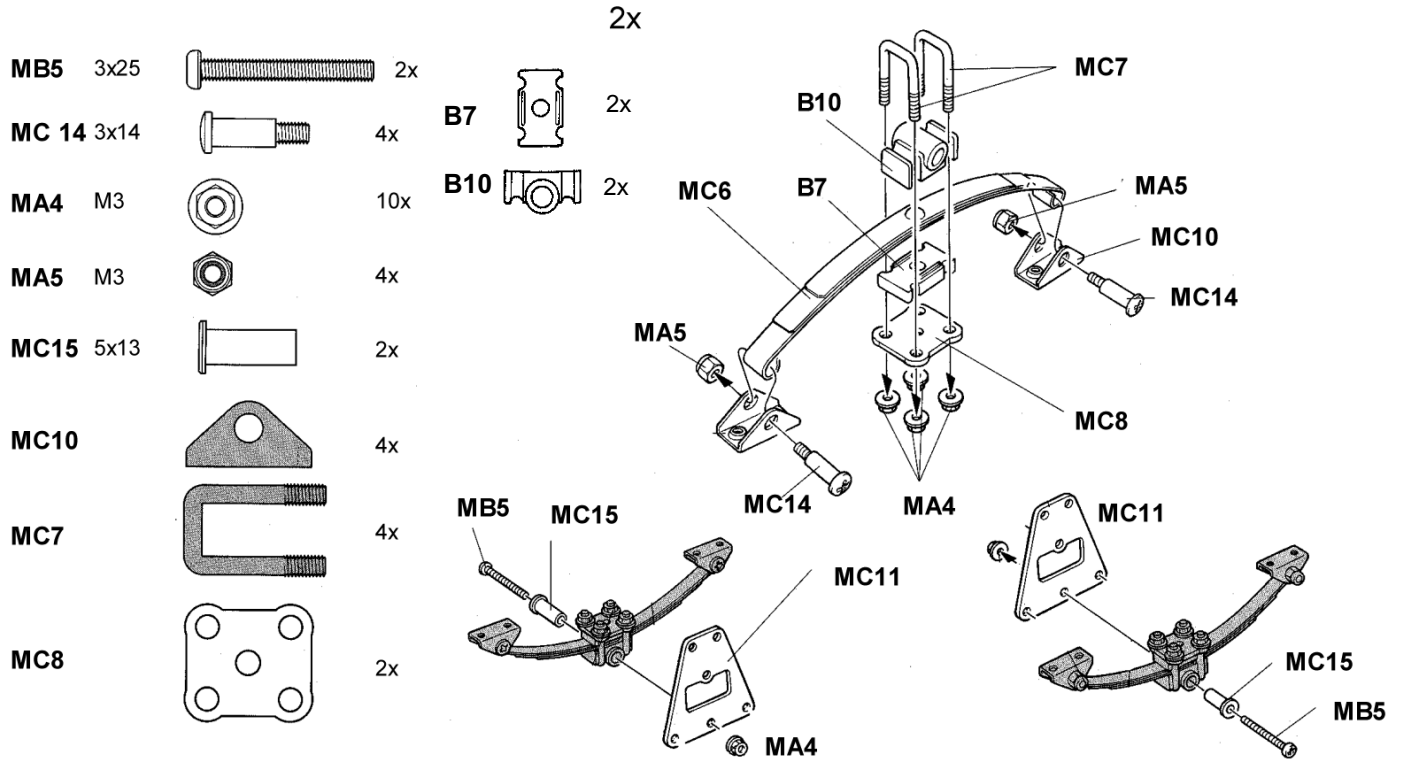

PODSKUPINA 2 NÁVĚSOVÉ NÁPRAVY VČETNĚ ÚCHYTŮ A PER

KOMPLETOVÁNO S VYUŽITÍM ORIGINÁLNÍCH DÍLŮ TAMIYA
 Š-HOBBY s.r.o. S.K.Neumanna 281, HRADEC KRÁLOVÉ 2, 500 02
 www.s-hobby.cz

obj.č.31875

1 HLINÍKOVÉ TLUMIČE - 2ks (IMITACE) OBSAHUJE VEŠKERÉ DÍLY PRO 2ks TLUMIČŮ

- MC3** 2x 
- MC2** 2x 
- MC4** 2x 
- MC1** 2x 

obj.č.31323

2 MONTÁ NÍ DÍLY PRO UCHYCENÍ 4ks TLUMIČŮ -OBSAHUJE VLEVO VYOBRAZENÉ DÍLY

- MA4** 4x
M3 s osaz.
- MA5** 4x
M3 samojist.
- MC12** 4x
M3x20
- MC14** 4x
M3x14
- MC16** 4x

obj.č.31876

3 DISK PRO DVOJMONTÁ - OBSAHUJE VNĚJŠÍ A VNITŘNÍ DISK PRO 1 DVOJMONTÁ

obj.č.5514

4 PNEU - OBSAHUJE 2 KS PNEUMATIK

obj.č.9498

5 ŠESTIHRANNÝ UNAŠEČ PRO MONTÁ DISKU NA OSU-OBSAH 2ks

obj.č.11516

6 SAMOJISTÍCÍ MATICE M4 PRO MONTÁ DISKU NA OSU