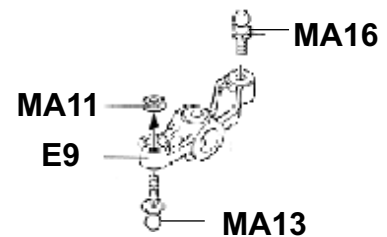

PODSKUPINA PŘEDNÍ NÁPRAVA

KOMPLETOVÁNO S VYU ITÍM ORIGINALNÍCH DÍLŮ TAMIYA
Š-HOBBY s.r.o. S.K.Neumanna 281, HRADEC KRÁLOVÉ 2, 500 02
www.s-hobby.cz

obj.č. 31321

MA20 1x
M3-105

MA18 2x

MA16 2x
5mm

MA13 1x
5mm x 9

<R>

<L>

MA11 1x
M3

MB5 2x

MB4 2x

MB2 2x
2mm