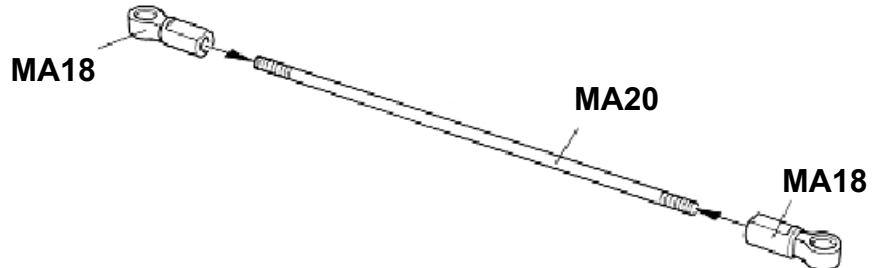

PODSKUPINA PŘEDNÍ NÁPRAVA

KOMPLETOVÁNO S VYU ITÍM ORIGINALNÍCH DÍLŮ TAMIYA
Š-HOBBY s.r.o. S.K.Neumanna 281, HRADEC KRÁLOVÉ 2, 500 02
www.s-hobby.cz

obj.č. 31321

MA20 1x
M3-105

MA18 2x

MA16 2x
5mm

MA13 1x
5mm x 9

<R>

<L>

MA11 1x
M3

MB5 2x

MB4 2x

MB2 2x
2mm