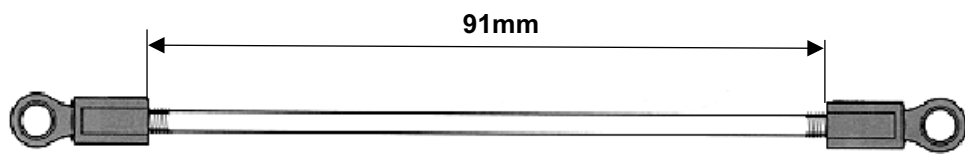

PODSKUPINA PŘEDNÍ NÁPRAVA

KOMPLETOVÁNO S VYU ITÍM ORIGINALNÍCH DÍLŮ TAMIYA
Š-HOBBY s.r.o. S.K.Neumanna 281, HRADEC KRÁLOVÉ 2, 500 02
www.s-hobby.cz

obj.č. 31321

MA20 1x
M3-105

MA18 2x

MA16 2x
5mm

MA13 1x
5mm x 9

<R>

<L>

MA11 1x
M3

MB5 2x

MB4 2x

MB2 2x
2mm