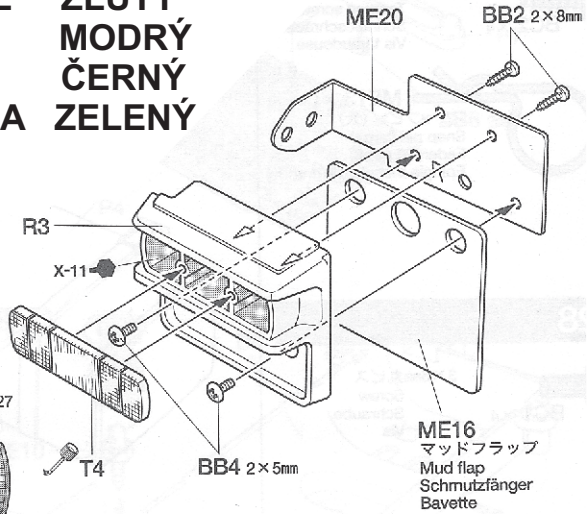

ORIGINAL TAMIYA TĚLO SVĚTLA+SKLA 7,2V

3x PŘEVRTAT
φ 7,0mm

1

+ ČERVENÝ
COUVAČKA BÍLÝ
BLINKR R ORANŽOVÝ
BLINKR L ŽLUTÝ
BRZDA MODRÝ
OBRYS ČERNÝ
MLHOVKA ZELENÝ

COUVAČKA MLHOVKA BRZDA BLINKR OBRYSOVÉ

2x NOVÁ
PŘEPÁŽKA

3

2

4