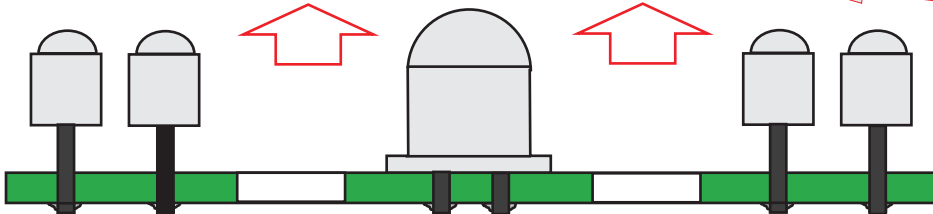

ORIGINAL TAMIYA TĚLO SVĚTLA+SKLA 7,2V

3x PŘEVRTAT
φ 7,0mm

1

+ ČERVENÝ
COUVAČKA BÍLÝ
BLINKR R ORANŽOVÝ
BLINKR L ŽLUTÝ
BRZDA MODRÝ
OBRYS ČERNÝ
MLHOVKA ZELENÝ

COUVAČKA MLHOVKA BRZDA BLINKR OBRYSOVÉ

2x NOVÁ
PŘEPÁŽKA

3

2

4