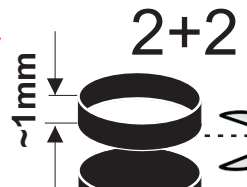

2x NOVÁ
PŘEPÁŽKA

3